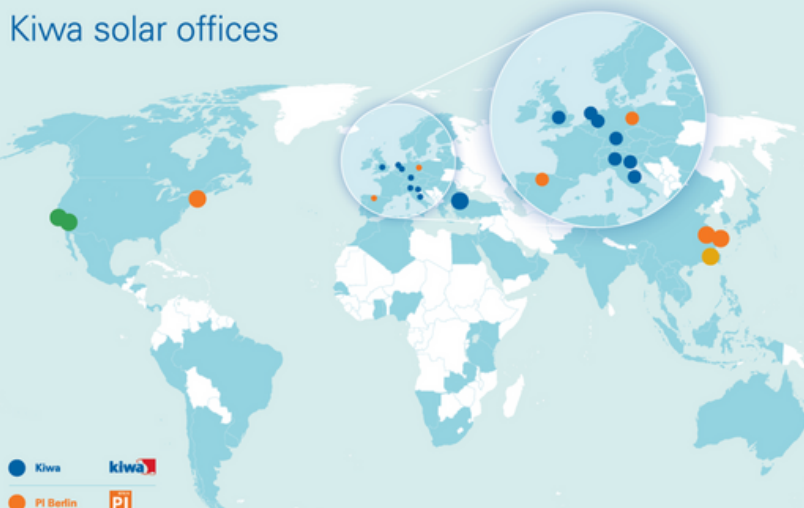

Kiwa solar offices

設計審查
技術意見提供
EPC合約審核
發電量模擬
效能預估
案場環境
現地調查確認
無人機空拍

教育訓練
運維績效稽核
案場健檢
案場完工
驗收服務
施工進度與
工程品質確認

CONTACT US

EXTEL ENERGY Co., Ltd. 艾思特能源股份有限公司

TEL : +886 3.668.8532
Fax : +886 3.668.8572
<http://www.extelenergy.com>
service@extelenergy.com

13F-5, No.100, Section 1, Jiafeng 11th Rd.,
Zhubei City, Hsinchu, 302052, Taiwan
新竹縣竹北市嘉豐11路一段100號13樓之5

官方網頁

官方 LINE

Member of Group